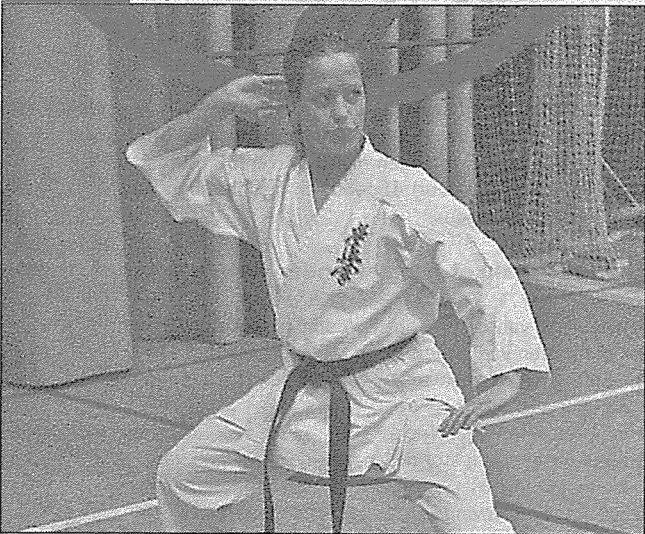

Karate Kyokushin karate

bron: De Botlek 25-01-2006

Zaterdag 21 januari was in België het Belgian Kata Championship. Kata is een verplichte figuur in het karate. Het is te vergelijken met verplichte figuren bij het kunstrijden. Op de foto Marijke van Bodegom van Deltasport met een verplichte figuur.